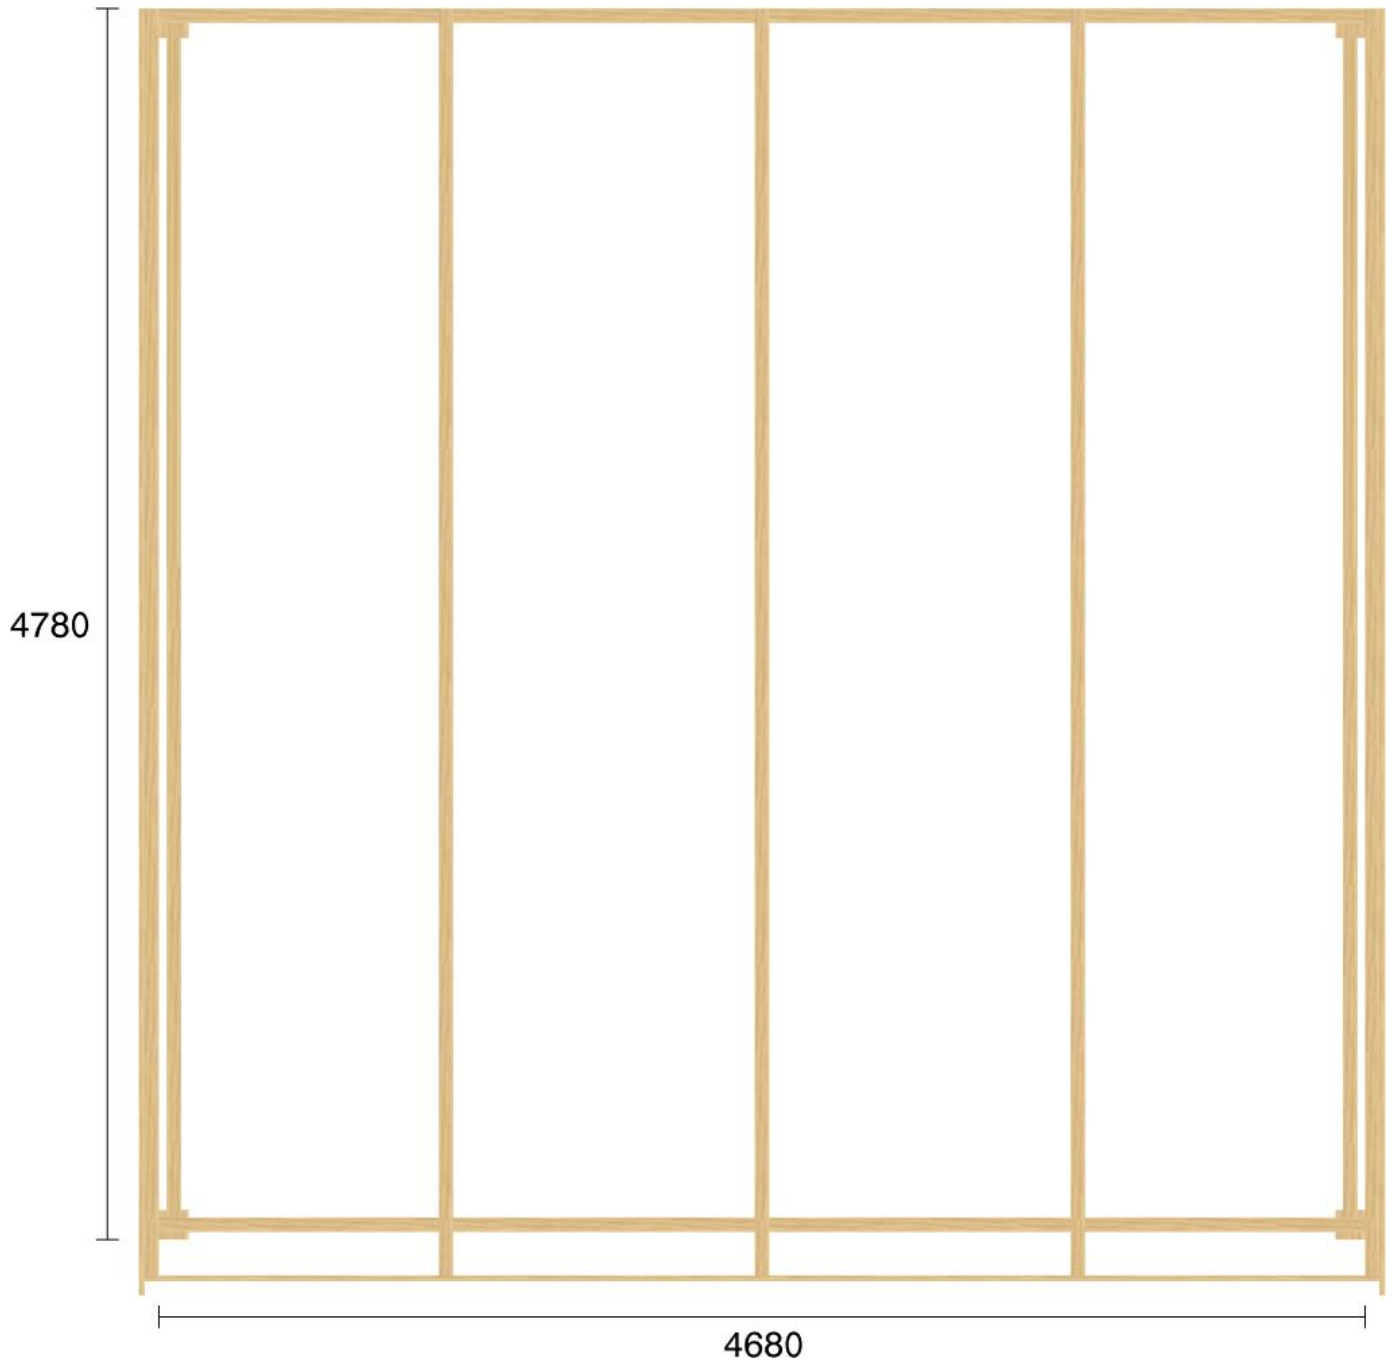

Pulpetstomme L4680 D4780  
Planvy centrummått stolpar

Planvy yttermått

Elevationsvy front yttermått

Elevationsvy vänster yttermått

Elevationsvy höger yttermått

Elevationsvy bak yttermått