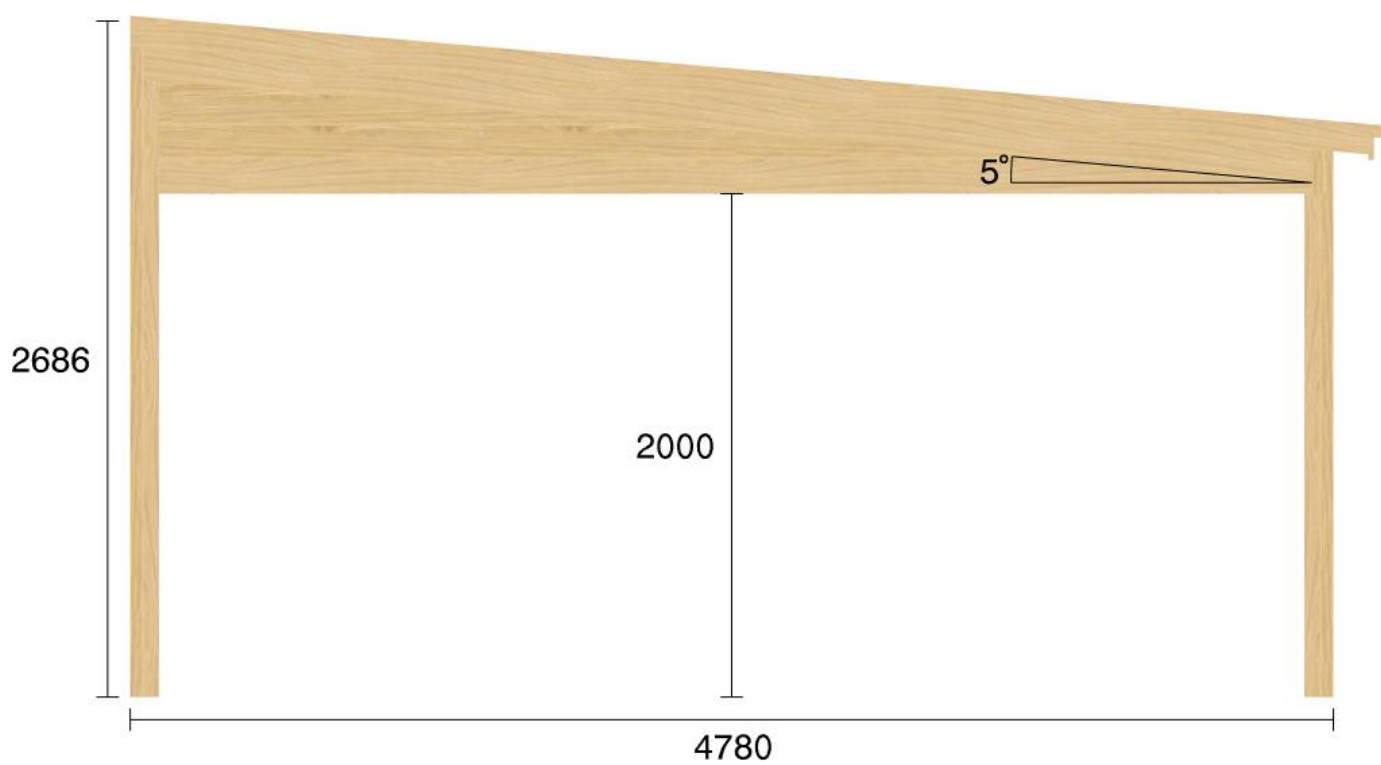

Pulpetstomme L4680 D4780  
Planvy centrummått stolpar

Planvy yttermått

Elevationsvy front yttermått

Elevationsvy vänster yttermått

Elevationsvy höger yttermått

Elevationsvy bak yttermått