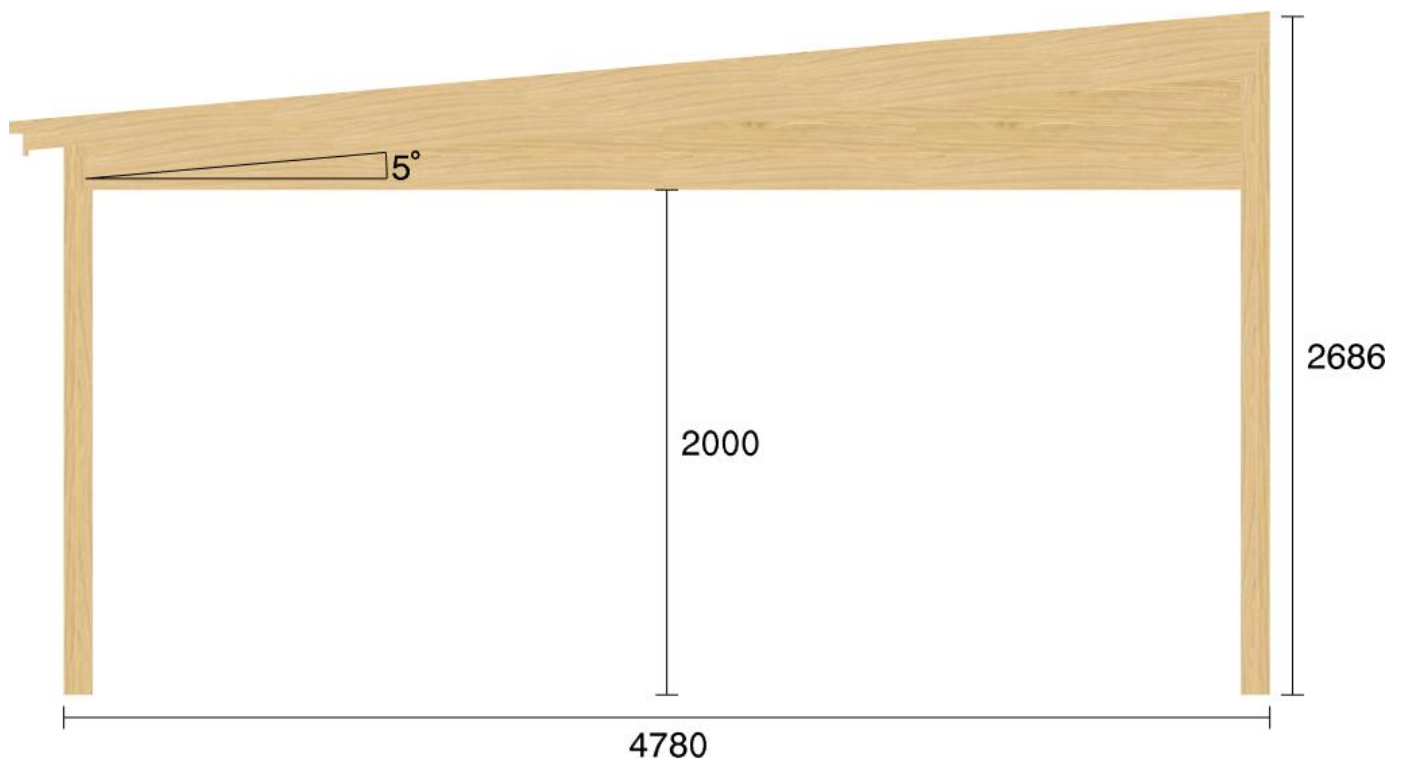

Pulpetstomme L4680 D4780  
Planvy centrummått stolpar

Planvy yttermått

Elevationsvy front yttermått

Elevationsvy vänster yttermått

Elevationsvy höger yttermått

Elevationsvy bak yttermått