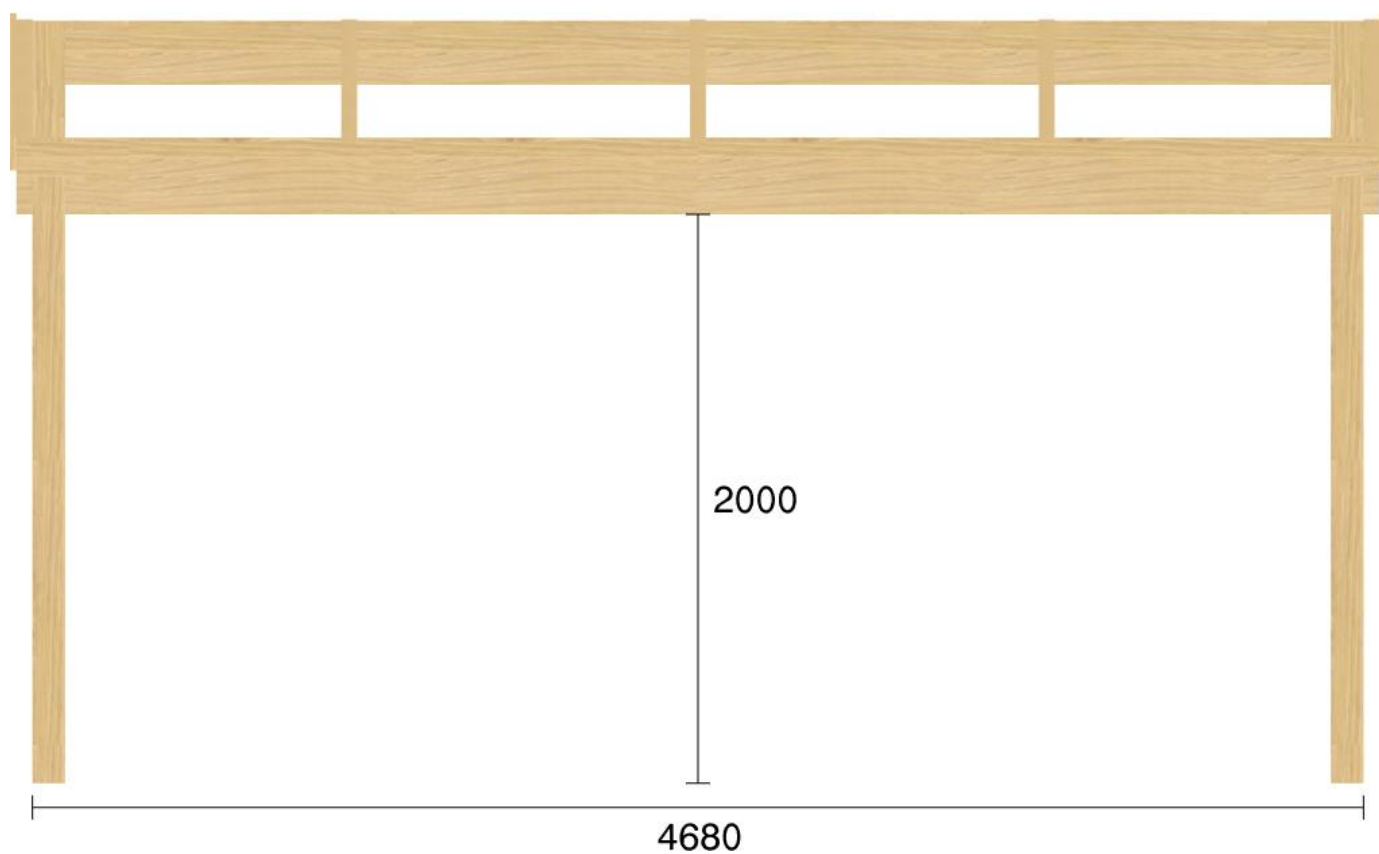

Pulpetstomme L4680 D4780  
Planvy centrummått stolpar

Planvy yttermått

Elevationsvy front yttermått

Elevationsvy vänster yttermått

Elevationsvy höger yttermått

Elevationsvy bak yttermått